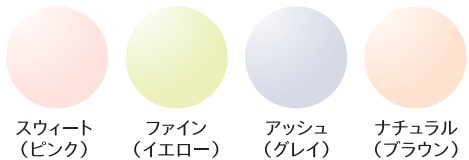

メガネの  
いおか

今期最後の売り尽くし

決算

セール期間  
2/28  
(金)まで

セール!

メガネのいおか  
全店で開催!

メガネ用くもり止めも各種取り揃えております

好きなフレームと組み合わせてカスタマイズ

選べるレンズ+

近視・遠視・乱視・読書用・室内用・遠近両用・UVカット付 ※品切れの際ご容赦ください。一部対応しないレンズがあります。

Ray/Guard 435  
レイガード 435

HOYA製メガネレンズ1.6、1.67素材に対応

スイート (ピンク) ファイン (イエロー) アッシュ (グレイ) ナチュラル (ブラウン)

眼への刺激をカット!

紫外線

ブルーライト