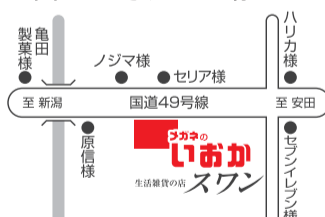

検索

新潟生まれ、新潟育ち。

スタッフの9割が20年以上の熟練者

3カ月以内は度数変更無料

最長2年の安心保証

全国眼科処方箋OK

子供治療用メガネOK

**豊栄店**  
目と耳の相談ダイヤル  
TEL(025)388-1015  
営業時間 / あさ 9:30~よる 7:00  
定休日 / 不定休

ウオロク豊栄店様ナメ向い

駐車場あり 新潟市北区柳原2-8-12

**阿賀野店**  
目と耳の相談ダイヤル  
TEL(025)62-7363  
営業時間 / あさ 9:30~よる 6:30  
定休日 / 水曜日  
1級眼鏡作製技士在籍店

国道49号、ノジマ様向い

共同大駐車場あり 阿賀野市庄ヶ宮沢682-1

**新潟大学前店**  
目と耳の相談ダイヤル  
TEL(025)263-5580  
営業時間 / あさ 9:30~よる 6:30  
定休日 / 木曜日

まねぎね様と同じ敷地内

駐車場あり 新潟市西区坂井440-10

**見附店**  
目と耳の相談ダイヤル  
TEL(0258)63-5285  
営業時間 / あさ 10:00~よる 7:00  
定休日 / 水曜日

見附消防署となり

駐車場あり 見附市昭和町2-6-29

**小千谷店**  
目と耳の相談ダイヤル  
TEL(0258)82-9280  
営業時間 / あさ 10:00~よる 7:00  
定休日 / 水曜日