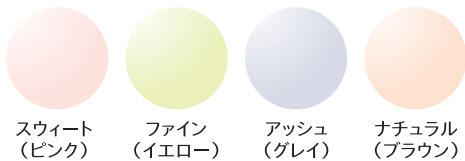

眼への刺激をカット!

紫外線

ブルーライト

眼の負担を軽減!

紫外線、ブルーライト
をダブルプロテクト!

プラス
+ 4,400円 (税込)

※効果は個人差があります

眼に有害と言われる
紫外線を

ほぼ
100%カット!

ウォーキング DOスポーツ レジャー

眼精疲労や
眼病の原因とも言われる
ブルーライト領域(435nm)を

約20%軽減!

LED照明 パソコン スマホ

※掲載商品は一例です。店舗により品揃えが異なる場合があります。品切れの際はご容赦下さい。

Mr.JUNKO [ミスター・ジュンコ]