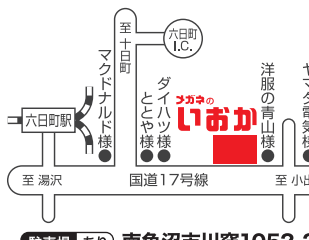

【共同大駐車場あり】阿賀野市庄ヶ宮沢田682-1

新潟大学前店
目と耳の相談ダイヤル
TEL(025)263-5580
営業時間 / あさ 9:30～よる 6:30
定休日 / 木曜日

まねぎねこ様と同じ敷地内

【駐車場あり】新潟市西区坂井440-10

見附店
目と耳の相談ダイヤル
TEL(0258)63-5285
営業時間 / あさ 10:00～よる 7:00
定休日 / 不定休

見附消防署となり

【駐車場あり】見附市昭和町2-6-29

小千谷店
目と耳の相談ダイヤル
TEL(0258)82-9280
営業時間 / あさ 10:00～よる 7:00
定休日 / 第2木曜日
※10月より 定休日/毎週木曜

国道117号、イオン様向い

【駐車場あり】小千谷市平沢1-544-1

六日町店
目と耳の相談ダイヤル
TEL(025)770-2001
営業時間 / あさ 10:00～よる 7:00
定休日 / 水曜日

国道17号、洋服の青山様隣り

【駐車場あり】南魚沼市川窪1052-2