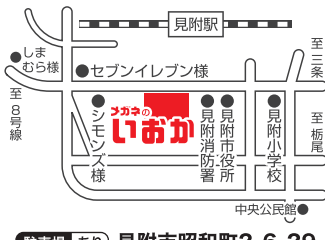

最長2年の安心保証

全国眼科処方箋OK

子供治療用メガネOK

豊栄店
目と耳の相談ダイヤル
TEL(025)388-1015
営業時間 / あさ 9:30～よる 7:00
定休日 / 不定休

ウオロク豊栄店様ナメ向い

【駐車場あり】新潟市北区柳原2-8-12

阿賀野店
目と耳の相談ダイヤル
TEL(025)62-7363
営業時間 / あさ 9:30～よる 6:30
定休日 / 水曜日
眼鏡作製技能士在籍店

国道49号、ノジマ様向い

【共同大駐車場あり】阿賀野市庄ヶ宮沢田682-1

新潟大学前店
目と耳の相談ダイヤル
TEL(025)263-5580
営業時間 / あさ 9:30～よる 6:30
定休日 / 木曜日

まねぎねこ様と同じ敷地内

【駐車場あり】新潟市西区坂井440-10

見附店
目と耳の相談ダイヤル
TEL(0258)63-5285
営業時間 / あさ 10:00～よる 7:00
定休日 / 不定休

見附消防署となり

【駐車場あり】見附市昭和町2-6-29

小千谷店
目と耳の相談ダイヤル
TEL(0258)82-9280
営業時間 / あさ 10:00～よる 7:00
定休日 / 第2木曜日
※10月より 定休日/毎週木曜

国道117号、イオン様向い

【駐車場あり】小千谷市平沢1-544-1

六日町店
目と耳の相談ダイヤル
TEL(025)770-2001
営業時間 / あさ 10:00～よる 7:00
定休日 / 水曜日

国道17号、洋服の青山様隣り

【駐車場あり】南魚沼市川窪1052-2