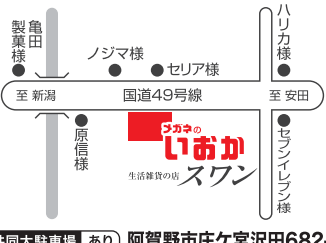

9月		10月	
12 木	阿賀野	10 木	六日町
13 金	阿賀野・豊栄	11 金	小千谷・六日町
14 土	豊栄	12 土	小千谷
19 木	見附		
20 金	大学前・見附		
21 土	大学前		

「見える」
「聴こえる」の
お手伝いを続けて
38年
累計販売本数620,000本以上。

メガネと補聴器の大型専門店

いおか

メガネのいおか

新潟生まれ、新潟育ち。

スタッフの9割が20年以上の熟練者

3ヵ月以内は度数変更無料

最長2年の安心保証

全国眼科処方箋OK

子供治療用メガネOK

豊栄店
目と耳の相談ダイヤル
TEL(025)388-1015
営業時間 / あさ 9:30～よる 7:00
定休日 / 不定休

ウオロク豊栄店様ナメ向い

【駐車場あり】新潟市北区柳原2-8-12

阿賀野店
目と耳の相談ダイヤル
TEL(025)62-7363
営業時間 / あさ 9:30～よる 6:30
定休日 / 水曜日
眼鏡作製技能士在籍店

国道49号、ノジマ様向い

【共同大駐車場あり】阿賀野市庄ヶ宮沢田682-1

新潟大学前店
目と耳の相談ダイヤル
TEL(025)263-5580
営業時間 / あさ 9:30～よる 6:30
定休日 / 木曜日

まねぎねこ様と同じ敷地内

【駐車場あり】新潟市西区坂井440-10

見附店
目と耳の相談ダイヤル
TEL(0258)63-5285
営業時間 / あさ 10:00～よる 7:00
定休日 / 不定休

見附消防署となり

【駐車場あり】見附市昭和町2-6-29

小千谷店
目と耳の相談ダイヤル
TEL(0258)82-9280
営業時間 / あさ 10:00～よる 7:00
定休日 / 第2木曜日
※10月より 定休日/毎週木曜

国道117号、イオン様向い

【駐車場あり】小千谷市平沢1-544-1

六日町店
目と耳の相談ダイヤル
TEL(025)770-2001
営業時間 / あさ 10:00～よる 7:00
定休日 / 水曜日

国道17号、洋服の青山様隣り

【駐車場あり】南魚沼市川窪1052-2