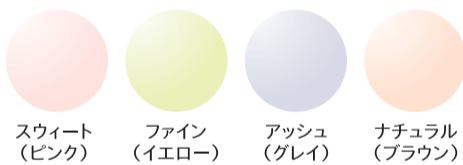

メガネの
いおか

夏の紫外線からあなたの目を守ります。

セール期間

8/31(土)まで

夏の

紫外線対策フェア

メガネのいおか全店で開催!

好きなフレームと組み合わせてカスタマイズ

選べるレンズ+

近視・遠視・乱視・読書用・室内用・遠近両用・UVカット付 ※品切れの際ご容赦ください。一部対応しないレンズがあります。

RayGuard 435

レイガード 435

HOYA製メガネレンズ1.6、1.67素材に対応

※掲載商品は一例です。店舗により品揃えが異なる場合があります。品切れの際はご容赦下さい。

紫外線、ブルーライト をダブルプロテクト!

プラス
+ 4,400円 (税込)