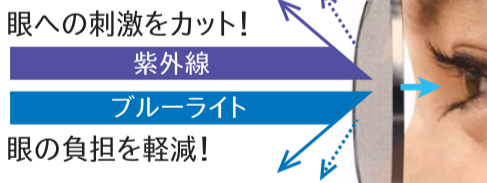

メガネの
いおか

夏の紫外線からあなたの目を守ります。

セール期間

8/31(土)まで

夏の

紫外線対策フェア

メガネのいおか全店で開催!

好きなフレームと組み合わせてカスタマイズ

選べるレンズ+

近視・遠視・乱視・読書用・室内用・遠近両用・UVカット付 ※品切れの際ご容赦ください。一部対応しないレンズがあります。

RayGuard 435

レイガード 435

HOYA製メガネレンズ1.6、1.67素材に対応

※掲載商品は一例です。店舗により品揃えが異なる場合があります。品切れの際はご容赦下さい。

紫外線、ブルーライト をダブルプロテクト!