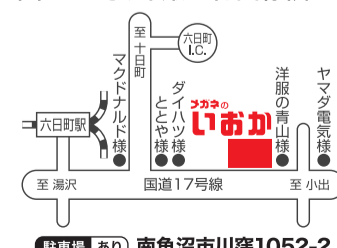

## 見附店

目と耳の相談ダイヤル

TEL(0258)63-5285

営業時間 / あさ 10:00～よる 7:00  
定休日 / 不定休

見附消防署となり

駐車場あり 見附市昭和町2-6-29

## 小千谷店

目と耳の相談ダイヤル

TEL(0258)82-9280

営業時間 / あさ 10:00～よる 7:00  
定休日 / 第2木曜日

国道117号、イオン様向い

駐車場あり 小千谷市平沢1-544-1

## 六日町店

目と耳の相談ダイヤル

TEL(025)770-2001

営業時間 / あさ 10:00～よる 7:00  
定休日 / 水曜日

国道17号、洋服の青山様隣り

駐車場あり 南魚沼市川窪1052-2

PayPay  
使えます!

店内でiPhone  
修理承ります!