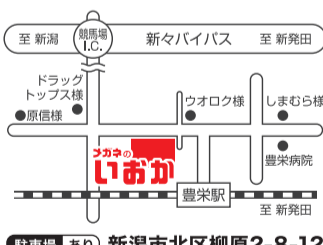

検索

新潟生まれ、新潟育ち。

スタッフの9割が20年以上の熟練者

3カ月以内は度数変更無料

最長2年の安心保証

全国眼科処方箋OK

子供治療用メガネOK

豊栄店

目と耳の相談ダイヤル

TEL(025)388-1015

営業時間 / あさ 9:30～よる 7:00

ウオロク豊栄店様ナメ向い

駐車場あり 新潟市北区柳原2-8-12

阿賀野店

目と耳の相談ダイヤル

TEL(0250)62-7363

営業時間 / あさ 10:00～よる 7:00
日曜祭日 / あさ 10:00～よる 6:30
定休日 / 水曜日

国道49号、ノジマ様向い

共同大駐車場あり 阿賀野市庄ヶ宮沢682-1

新潟大学前店

目と耳の相談ダイヤル

TEL(025)263-5580

営業時間 / あさ 9:30～よる 6:30
定休日 / 第2・第3木曜日

まねぎね様と同じ敷地内