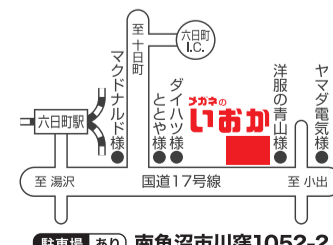

目と耳の相談ダイヤル

TEL(0258)63-5285

営業時間 / あさ 10:00～よる 7:00
定休日 / 不定休

見附消防署となり

駐車場あり 見附市昭和町2-6-29

小千谷店

目と耳の相談ダイヤル

TEL(0258)82-9280

営業時間 / あさ 10:00～よる 7:00
定休日 / 第2木曜日

国道117号、イオン様向い

駐車場あり 小千谷市平沢1-544-1

六日町店

目と耳の相談ダイヤル

TEL(025)770-2001

営業時間 / あさ 10:00～よる 7:00
定休日 / 第2・第4水曜日

国道17号、洋服の青山様隣り

駐車場あり 南魚沼市川窪1052-2